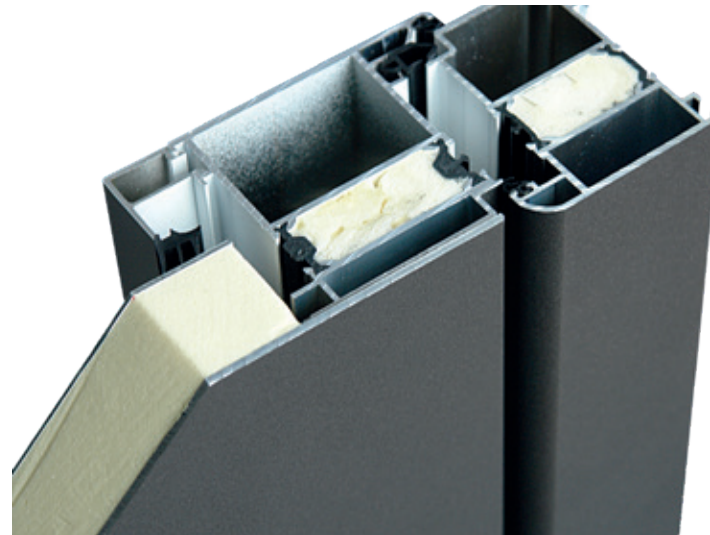

Alternative gegen Mehrpreis

- » System-Abbildung
  heroal D72RL
  flügelüberdeckend außen